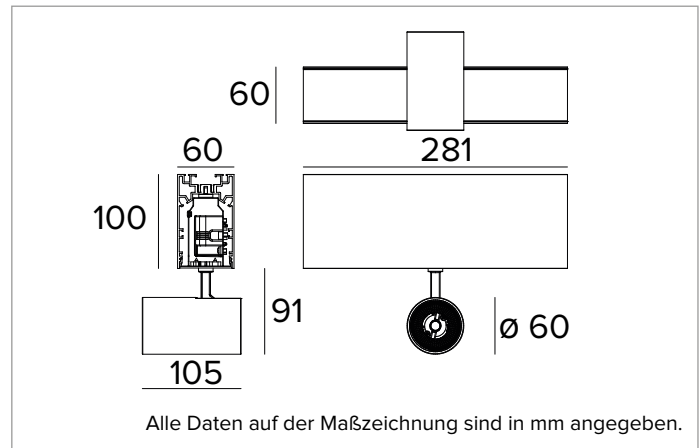

1T7313DA | LOGICO System - Decken/Pendelleuchte - Strahlermodul

Lineares Modul mit professionellen ausrichtbaren LED-Strahlern für die Installation als Decken- oder Hängeleuchte

	3000K	H(m)	D(m)	E _{max} (lx)		
	Ra90			48°		
	Fixture Power	15W	1	0.88	2490	
	Source Flux	1817lm	2	1.77	622	
	Fixture Flux	1392lm	3	2.65	277	
	Efficacy	92lm/W	4	3.53	156	
TS1170	I _{max} =1378cd/klm	I _{max}	2504cd	5	4.41	100

Abstrahlwinkel: MWFL

Optische Effizienz: 77%

Leuchten-Lichtstrom: 1392lm

Lichtausbeute: 92lm/W

Fotobiologische Sicherheit: Risikogruppe 1 (RG 1 = geringes Risiko)

MECHANISCHE MERKMALE

Lineares Gehäuse aus lackiertem extrudiertem Aluminium. Strahlergehäuse aus lackiertem Druckguss-Aluminium. Das Leuchtgehäuse ist auf vertikaler Ebene von 0° bis 90° und auf horizontaler Ebene um 355° ausrichtbar, mechanische Arretierungsmöglichkeit der Ausrichtung auf horizontaler Ebene und mit Gelenksystem auf vertikaler Ebene.